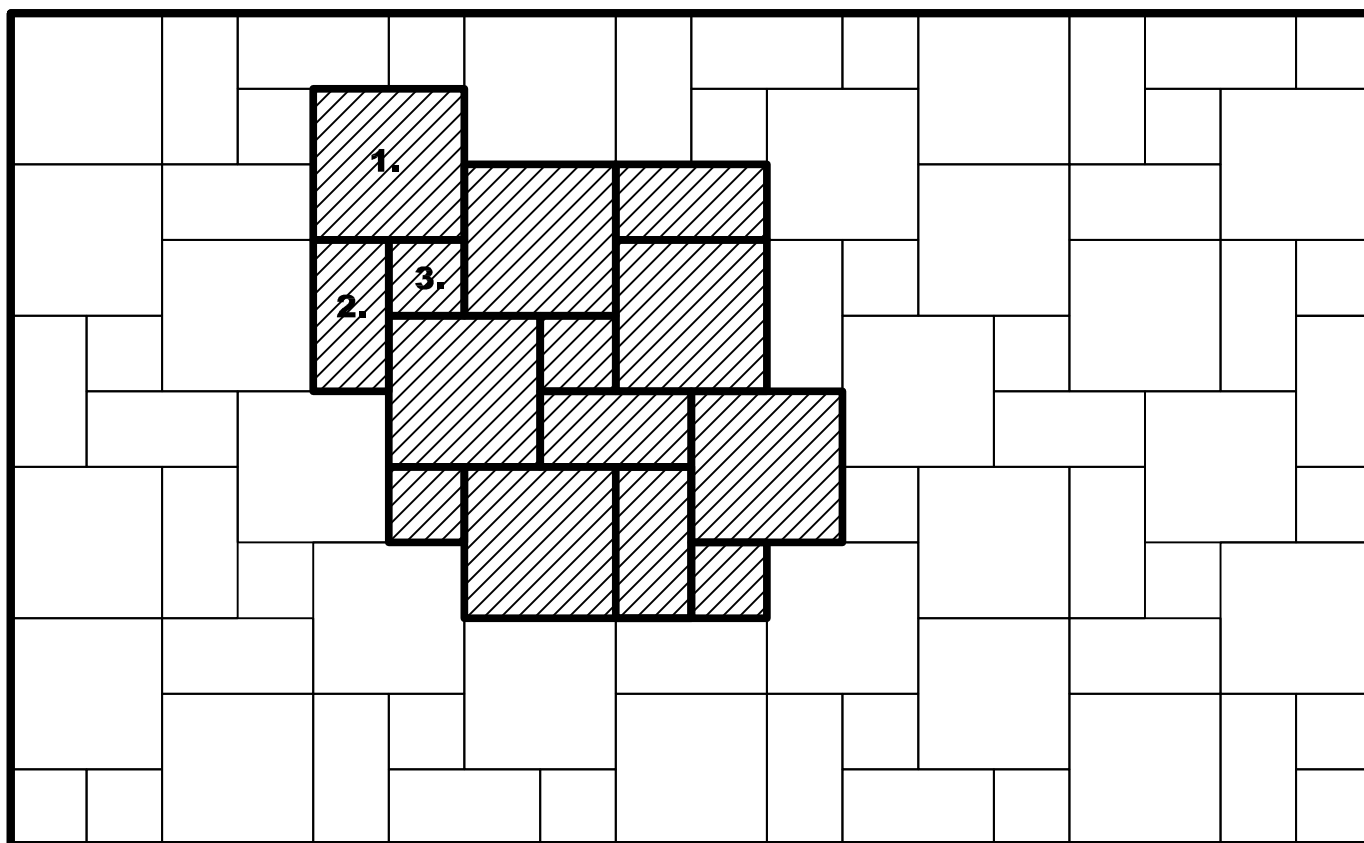

RG Tegelfabriek Rosseau

Formatenplan

01/07/2008

Merk:	Cerdomus	Form./Comb.:	
Serie:	Tableau	Kleurencode:	

Formaten:	1. Afm. 40 x 40	% 68.57	st/m² 4.29	
	2. Afm. 20 x 40	% 22.86	st/m² 2.86	
	3. Afm. 20 x 20	% 8.57	st/m² 2.14	
	4. Afm.	%	st/m²	
	5. Afm.	%	st/m²	
	Opm.