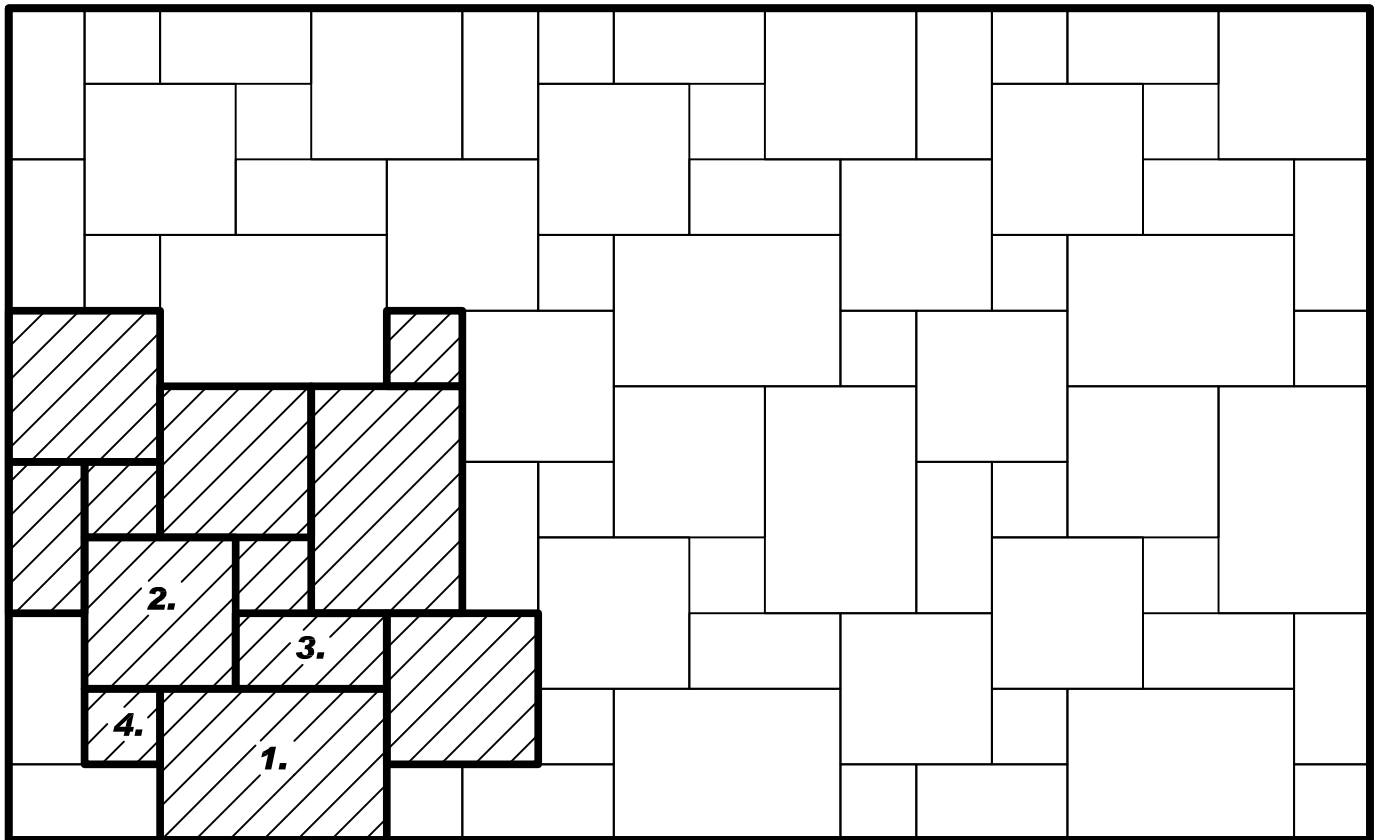

RG Tegelfabriek Rosseau

Formatenplan

01/05/2009

Merk:	Cerdomus	Form./Comb.:	
Serie:	Durango, Kairos	Kleurencode:	
	Tableau, Harmat		

Formaten:	1. Afm. 40 x 60	% 33.33	stlm ² 1.39
	2. Afm. 40 x 40	% 44.44	stlm ² 2.78
	3. Afm. 20 x 40	% 11.11	stlm ² 1.39
	4. Afm. 20 x 20	% 11.11	stlm ² 2.78
	5. Afm.	%	stlm ²

Opm.

RG Tegelfabriek Rosseau

Formatenplan

01/07/2008

Merk:	Cerdomus	Form./Comb.:	
Serie:	Tableau	Kleurencode:	

Formaten:	1. Afm. 60 x 60	% 25	st/m² 0.69
	2. Afm. 40 x 60	% 33.33	st/m² 1.39
	3. Afm. 40 x 40	% 22.22	st/m² 1.39
	4. Afm. 20 x 40	% 11.11	st/m² 1.39
	5. Afm. 20 x 20	% 8.33	st/m² 2.08
	Opm.		

RG Tegelfabriek Rosseau

Formatenplan

01/07/2008

Merk:	Cerdomus	Form./Comb.:	
Serie:	Tableau	Kleurencode:	

Formaten:	1. Afm. 40 x 40	% 68.57	st/m² 4.29
	2. Afm. 20 x 40	% 22.86	st/m² 2.86
	3. Afm. 20 x 20	% 8.57	st/m² 2.14
	4. Afm.	%	st/m²
	5. Afm.	%	st/m²
	Opm.		