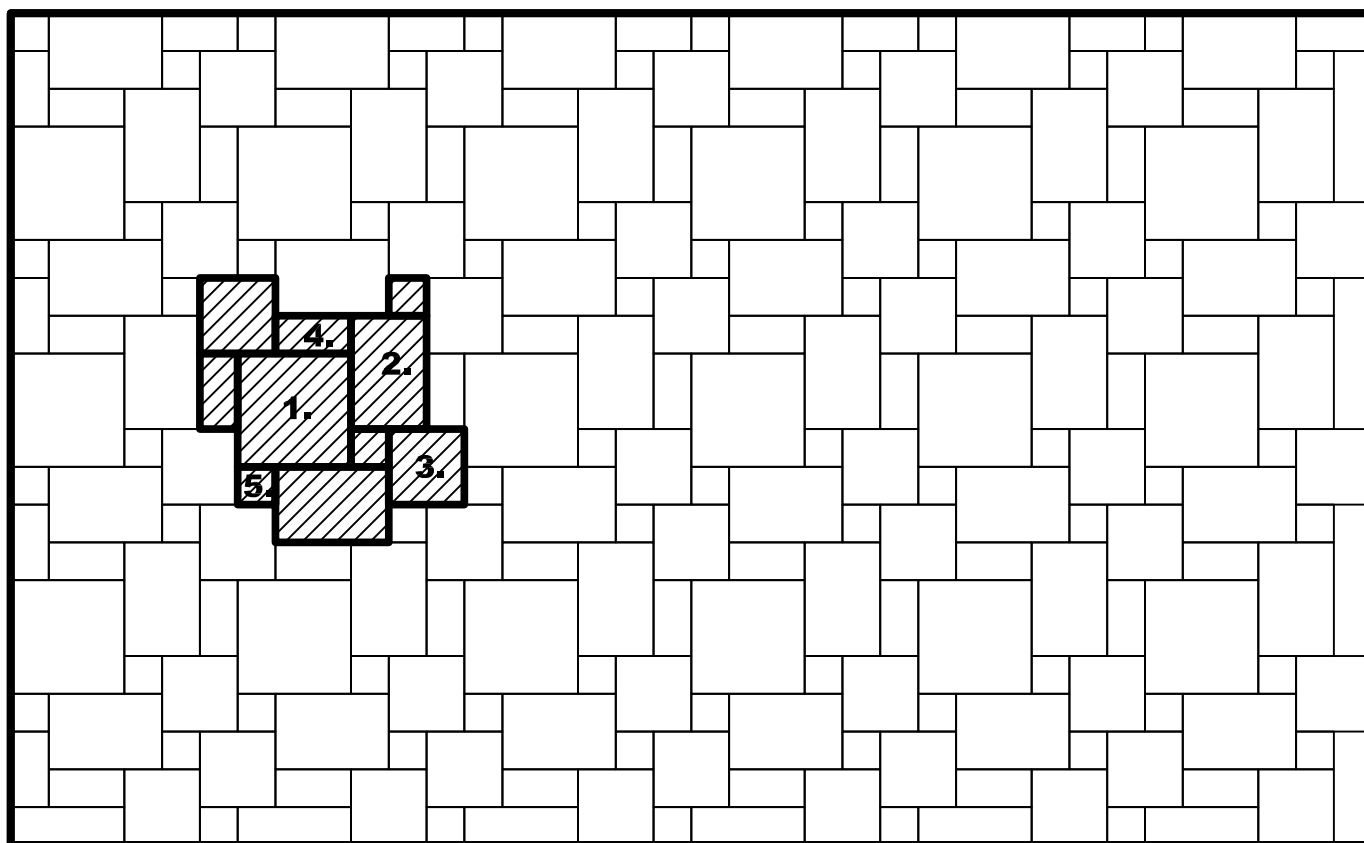

RG Tegelfabriek Rosseau

Formatenplan

01/05/2009

Merk:	Cerdomus	Form./Comb.:	
Serie:	Durango, Kairos	Kleurencode:	
	Tableau, Harmat		

Formaten:	1. Afm. 40 x 60	% 33.33	stlm ² 1.39
	2. Afm. 40 x 40	% 44.44	stlm ² 2.78
	3. Afm. 20 x 40	% 11.11	stlm ² 1.39
	4. Afm. 20 x 20	% 11.11	stlm ² 2.78
	5. Afm.	%	stlm ²

Opm.

RG Tegelfabriek Rosseau

Formatenplan

01/07/2008

Merk:	Cerdomus	Form./Comb.:	
Serie:	Tableau	Kleurencode:	

Formaten:	1. Afm. 60 x 60	% 25	st/m² 0.69
	2. Afm. 40 x 60	% 33.33	st/m² 1.39
	3. Afm. 40 x 40	% 22.22	st/m² 1.39
	4. Afm. 20 x 40	% 11.11	st/m² 1.39
	5. Afm. 20 x 20	% 8.33	st/m² 2.08
	Opm.		

RG Tegelfabriek Rosseau

Formatenplan

01/07/2008

Merk:	Cerdomus	Form./Comb.:	
Serie:	Tableau	Kleurencode:	

Formaten:	1. Afm. 40 x 40	% 68.57	st/m² 4.29
	2. Afm. 20 x 40	% 22.86	st/m² 2.86
	3. Afm. 20 x 20	% 8.57	st/m² 2.14
	4. Afm.	%	st/m²
	5. Afm.	%	st/m²
	Opm.		